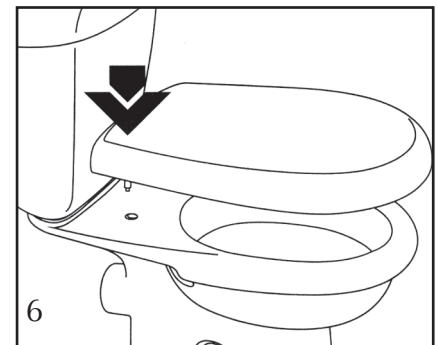

Стандартная камплектацыя ўнітаза-кампакта Керамін® Premium і KERAMIN® Standard уключае:

- Унітаз – 1 шт.
- Бачок – 1 шт.
- Накрыўка бачка – 1 шт.
- Сядзенне з камплектам мацавання – 1 шт.
- Напаўняльная арматура – 1 шт.
- Спускная арматура – 1 шт.
- Камплект для мацавання бачка – 1 шт.
- Камплект для мацавання унітаза да падлогі – 1 шт.
- Упакоўка – 1 камплект

Парадак зборкі і мантажу ўнітаза-кампакта Керамін® Premium і KERAMIN® Standard:

1. Унітаз усталяваць на спецыяльна падрыхтаванае выраўнанае месца. Пастамент унітаза замацаваць на драўлянай пляцоўцы або бетоннай сцяжцы прызначанымі для гэтай мэты інструментамі.
2. Замацаваць у бачку спускную арматуру.
3. Надзець ушчыльнікавую пракладку на корпус выпускной арматуры. Усталяваць бачок з арматурай на палічку ўнітаза і прымацаваць яго з дапамогай мацавальных балтоў.
4. Усталяваць у бачку напаўняльную арматуру.
5. Замацаваць бачок з накрывкай і замацаваць яе кнопкай выпускной арматуры.
6. Замацаваць на ўнітазе сядзенне.