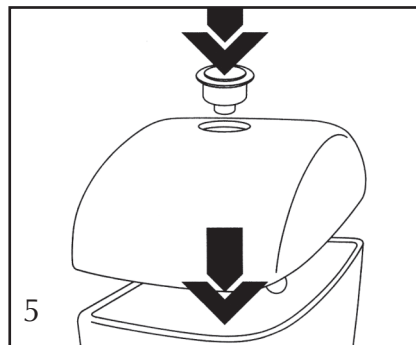

Стандартная камплектацыя ўнітаза-кампакта Керамін® Premium і KERAMIN® Standard уключае:

- Унітаз – 1 шт.
- Бачок – 1 шт.
- Накрыўка бачка – 1 шт.
- Сядзенне з камплектам мацавання – 1 шт.
- Напаўняльная арматура – 1 шт.
- Спускная арматура – 1 шт.
- Камплект для мацавання бачка – 1 шт.
- Камплект для мацавання унітаза да падлогі – 1 шт.
- Упакоўка – 1 камплект

Парадак зборкі і мантажу ўнітаза-кампакта Керамін® Premium і KERAMIN® Standard:

1. Унітаз усталяваць на спецыяльна падрыхтаванае выраўнанае месца. Пастамент унітаза замацаваць на драўлянай пляцоўцы або бетоннай сцяжцы прызначанымі для гэтай мэты інструментамі.
2. Замацаваць у бачку спускную арматуру.
3. Надзець ушчыльнікавую пракладку на корпус выпускной арматуры. Усталяваць бачок з арматурай на палічку ўнітаза і прымацаваць яго з дапамогай мацавальных балтоў.
4. Усталяваць у бачку напаўняльную арматуру.
5. Замацаваць бачок з накрывкай і замацаваць яе кнопкай выпускной арматуры.
6. Замацаваць на ўнітазе сядзенне.