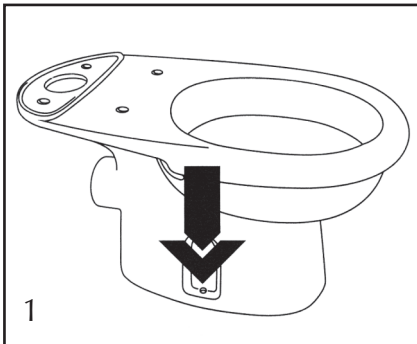

Стандартная камплектацыя ўнітаза-кампакта Керамін® Premium і KERAMIN® Standard уключае:

- Унітаз – 1 шт.
- Бачок – 1 шт.
- Накрыўка бачка – 1 шт.
- Сядзенне з камплектам мацавання – 1 шт.
- Напаўняльная арматура – 1 шт.
- Спускная арматура – 1 шт.
- Камплект для мацавання бачка – 1 шт.
- Камплект для мацавання унітаза да падлогі – 1 шт.
- Упакоўка – 1 камплект

Парадак зборкі і мантажу ўнітаза-кампакта Керамін® Premium і KERAMIN® Standard:

1. Унітаз усталяваць на спецыяльна падрыхтаванае выраўнанае месца. Пастамент унітаза замацаваць на драўлянай пляцоўцы або бетоннай сцяжцы прызначанымі для гэтай мэты інструментамі.
2. Замацаваць у бачку спускную арматуру.
3. Надзець ушчыльнікавую пракладку на корпус выпускной арматуры. Усталяваць бачок з арматурай на палічку ўнітаза і прымацаваць яго з дапамогай мацавальных балтоў.
4. Усталяваць у бачку напаўняльную арматуру.
5. Замацаваць бачок з накрывкай і замацаваць яе кнопкай выпускной арматуры.
6. Замацаваць на ўнітазе сядзенне.