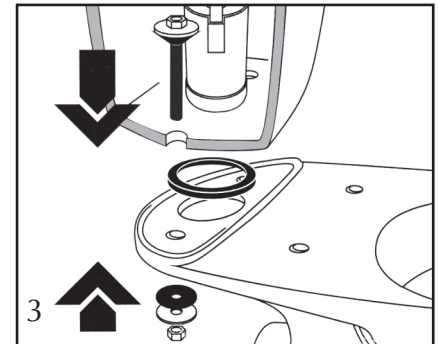

Стандартная камплектацыя ўнітаза-кампакта Керамін® Premium і KERAMIN® Standard уключае:

- Унітаз – 1 шт.
- Бачок – 1 шт.
- Накрыўка бачка – 1 шт.
- Сядзенне з камплектам мацавання – 1 шт.
- Напаўняльная арматура – 1 шт.
- Спускная арматура – 1 шт.
- Камплект для мацавання бачка – 1 шт.
- Камплект для мацавання унітаза да падлогі – 1 шт.
- Упакоўка – 1 камплект

Парадак зборкі і мантажу ўнітаза-кампакта Керамін® Premium і KERAMIN® Standard:

1. Унітаз усталяваць на спецыяльна падрыхтаванае выраўнанае месца. Пастамент унітаза замацаваць на драўлянай пляцоўцы або бетоннай сцяжцы прызначанымі для гэтай мэты інструментамі.
2. Замацаваць у бачку спускную арматуру.
3. Надзець ушчыльнікавую пракладку на корпус выпускной арматуры. Усталяваць бачок з арматурай на палічку ўнітаза і прымацаваць яго з дапамогай мацавальных балтоў.
4. Усталяваць у бачку напаўняльную арматуру.
5. Замацаваць бачок з накрывкай і замацаваць яе кнопкай выпускной арматуры.
6. Замацаваць на ўнітазе сядзенне.