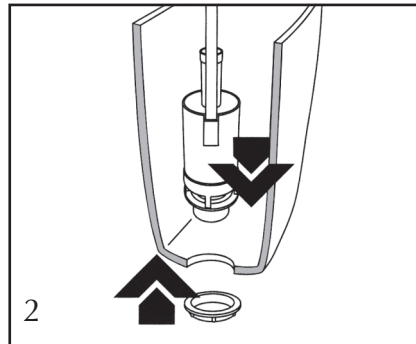

Стандартная камплектацыя ўнітаза-кампакта Керамін® Premium і KERAMIN® Standard уключае:

- Унітаз – 1 шт.
- Бачок – 1 шт.
- Накрыўка бачка – 1 шт.
- Сядзенне з камплектам мацавання – 1 шт.
- Напаўняльная арматура – 1 шт.
- Спускная арматура – 1 шт.
- Камплект для мацавання бачка – 1 шт.
- Камплект для мацавання унітаза да падлогі – 1 шт.
- Упакоўка – 1 камплект

Парадак зборкі і мантажу ўнітаза-кампакта Керамін® Premium і KERAMIN® Standard:

1. Унітаз усталяваць на спецыяльна падрыхтаванае выраўнанае месца. Пастамент унітаза замацаваць на драўлянай пляцоўцы або бетоннай сцяжцы прызначанымі для гэтай мэты інструментамі.
2. Замацаваць у бачку спускную арматуру.
3. Надзець ушчыльнікавую пракладку на корпус выпускной арматуры. Усталяваць бачок з арматурай на палічку ўнітаза і прымацаваць яго з дапамогай мацавальных балтоў.
4. Усталяваць у бачку напаўняльную арматуру.
5. Замацаваць бачок з накрывкай і замацаваць яе кнопкай выпускной арматуры.
6. Замацаваць на ўнітазе сядзенне.