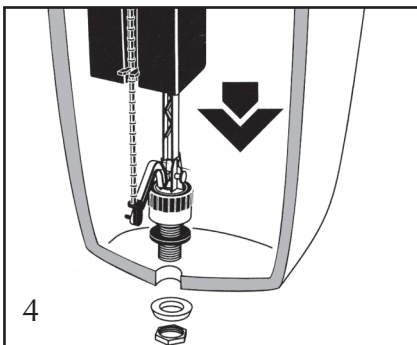

Стандартная камплектацыя ўнітаза-кампакта Керамін® Premium і KERAMIN® Standard уключае:

- Унітаз – 1 шт.
- Бачок – 1 шт.
- Накрыўка бачка – 1 шт.
- Сядзенне з камплектам мацавання – 1 шт.
- Напаўняльная арматура – 1 шт.
- Спускная арматура – 1 шт.
- Камплект для мацавання бачка – 1 шт.
- Камплект для мацавання унітаза да падлогі – 1 шт.
- Упакоўка – 1 камплект

Парадак зборкі і мантажу ўнітаза-кампакта Керамін® Premium і KERAMIN® Standard:

1. Унітаз усталяваць на спецыяльна падрыхтаванае выраўнанае месца. Пастамент унітаза замацаваць на драўлянай пляцоўцы або бетоннай сцяжцы прызначанымі для гэтай мэты інструментамі.
2. Замацаваць у бачку спускную арматуру.
3. Надзець ушчыльнікавую пракладку на корпус выпускной арматуры. Усталяваць бачок з арматурай на палічку ўнітаза і прымацаваць яго з дапамогай мацавальных балтоў.
4. Усталяваць у бачку напаўняльную арматуру.
5. Замацаваць бачок з накрывкай і замацаваць яе кнопкай выпускной арматуры.
6. Замацаваць на ўнітазе сядзенне.